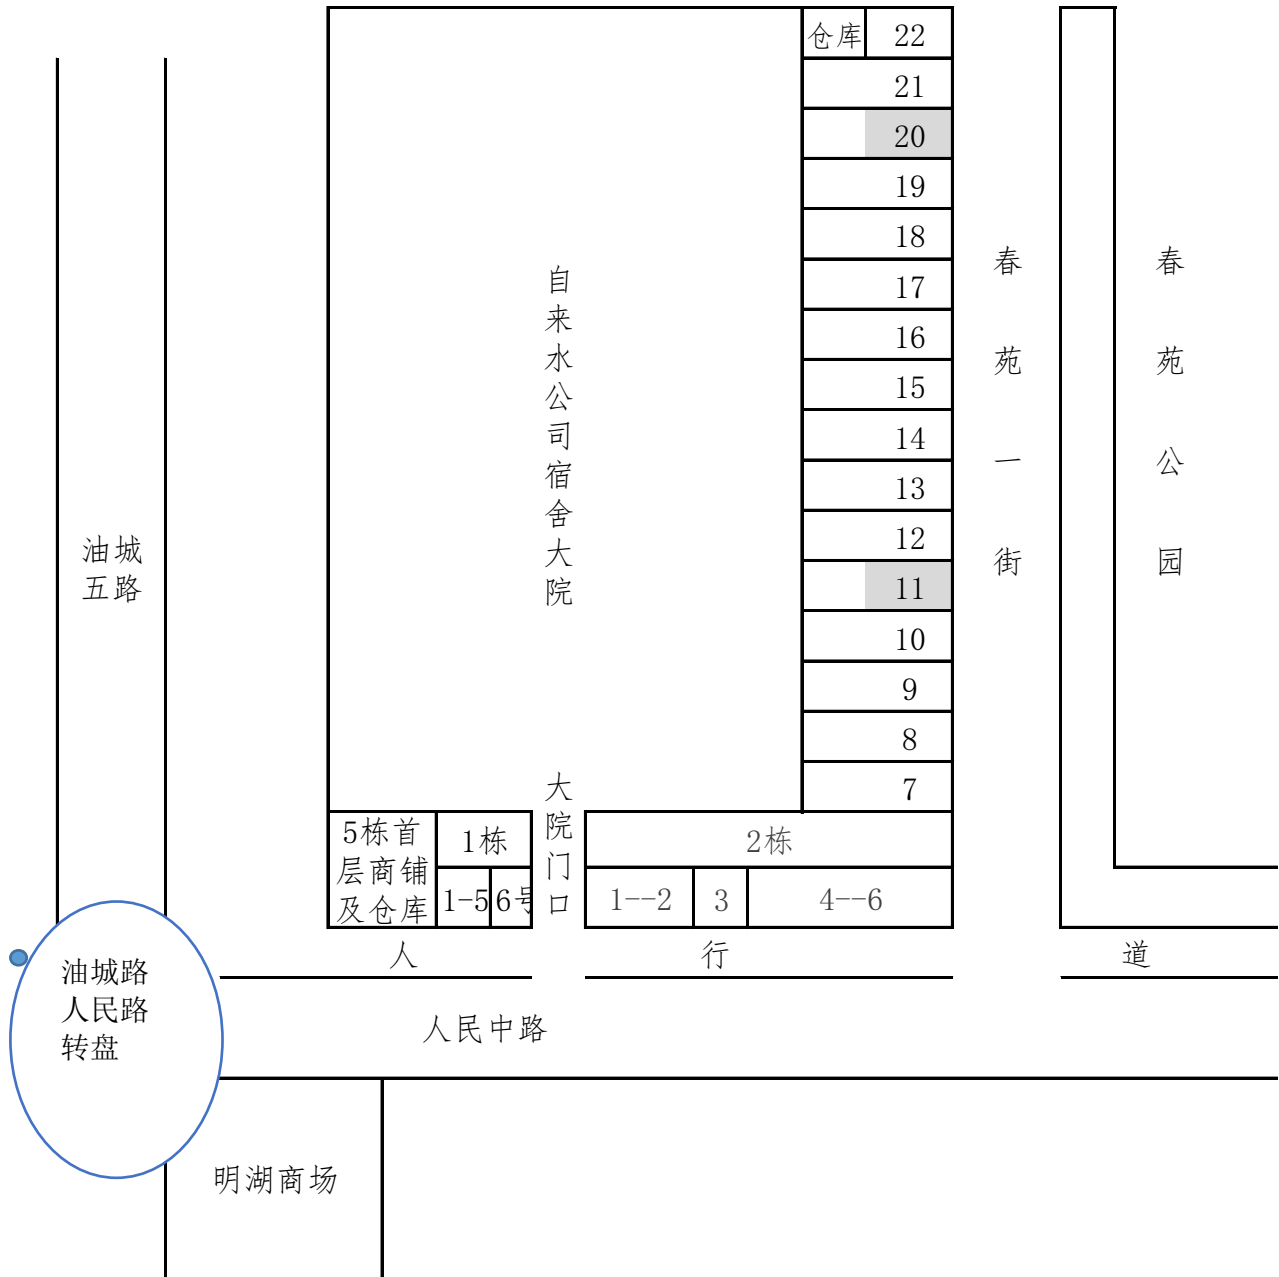

茂名市人民南路商铺平面图

注：1、灰色部分为出租物业。2、春苑一街里的商铺前有临时搭建面积不计算在出租面积内，只属租赁方个人问题，本公司概不负责。3、本图为示意图，实际以现场为准。